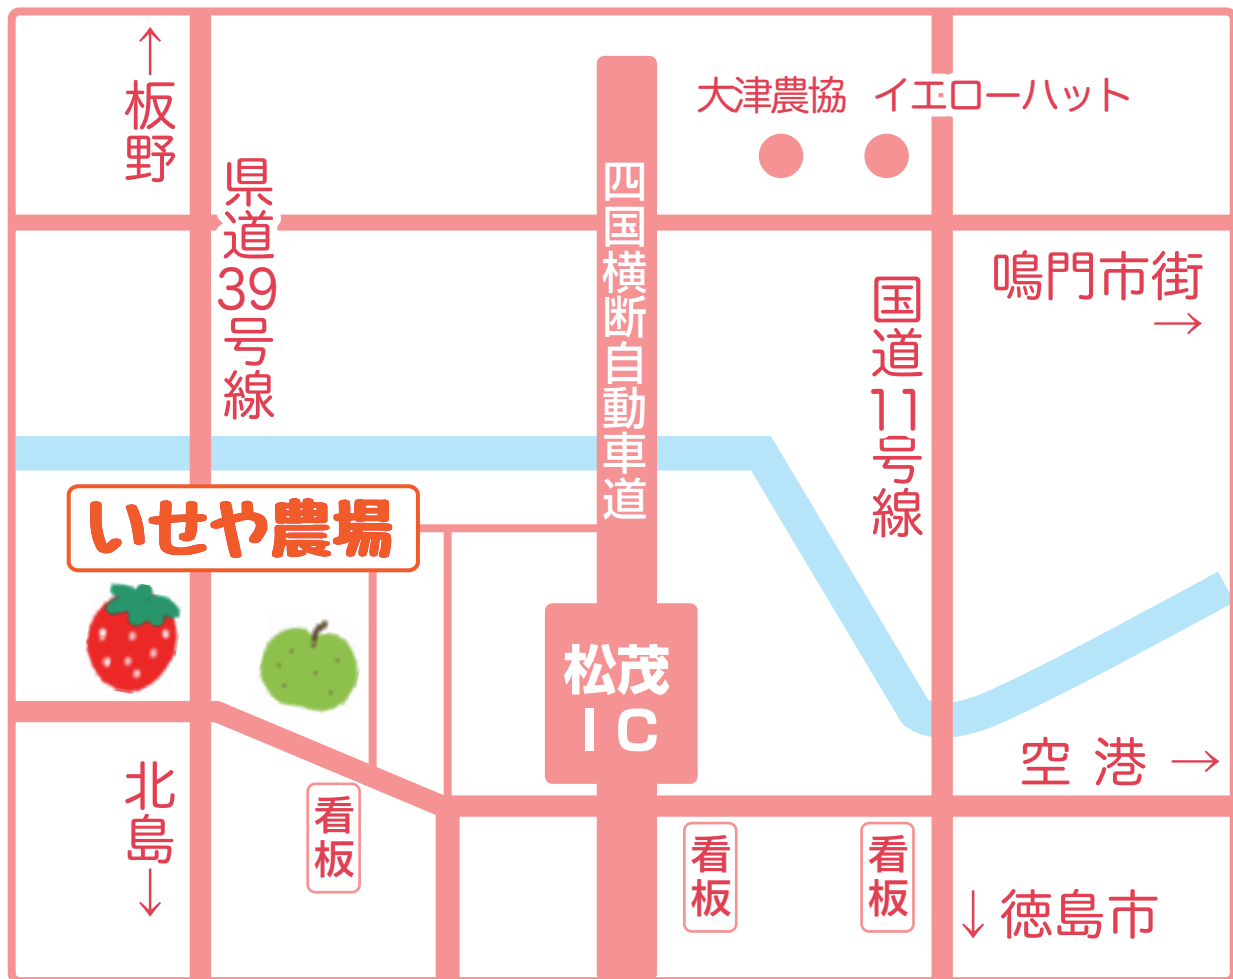

いせや農場

いせや農場 いちご園

〒779-0312 徳島県鳴門市鳴門町高島字山路99-3
TEL. 088-683-6251

いせや農場 梨園

〒771-0211 徳島県板野郡松茂町長岸字上の越522-1
TEL. 088-683-6251