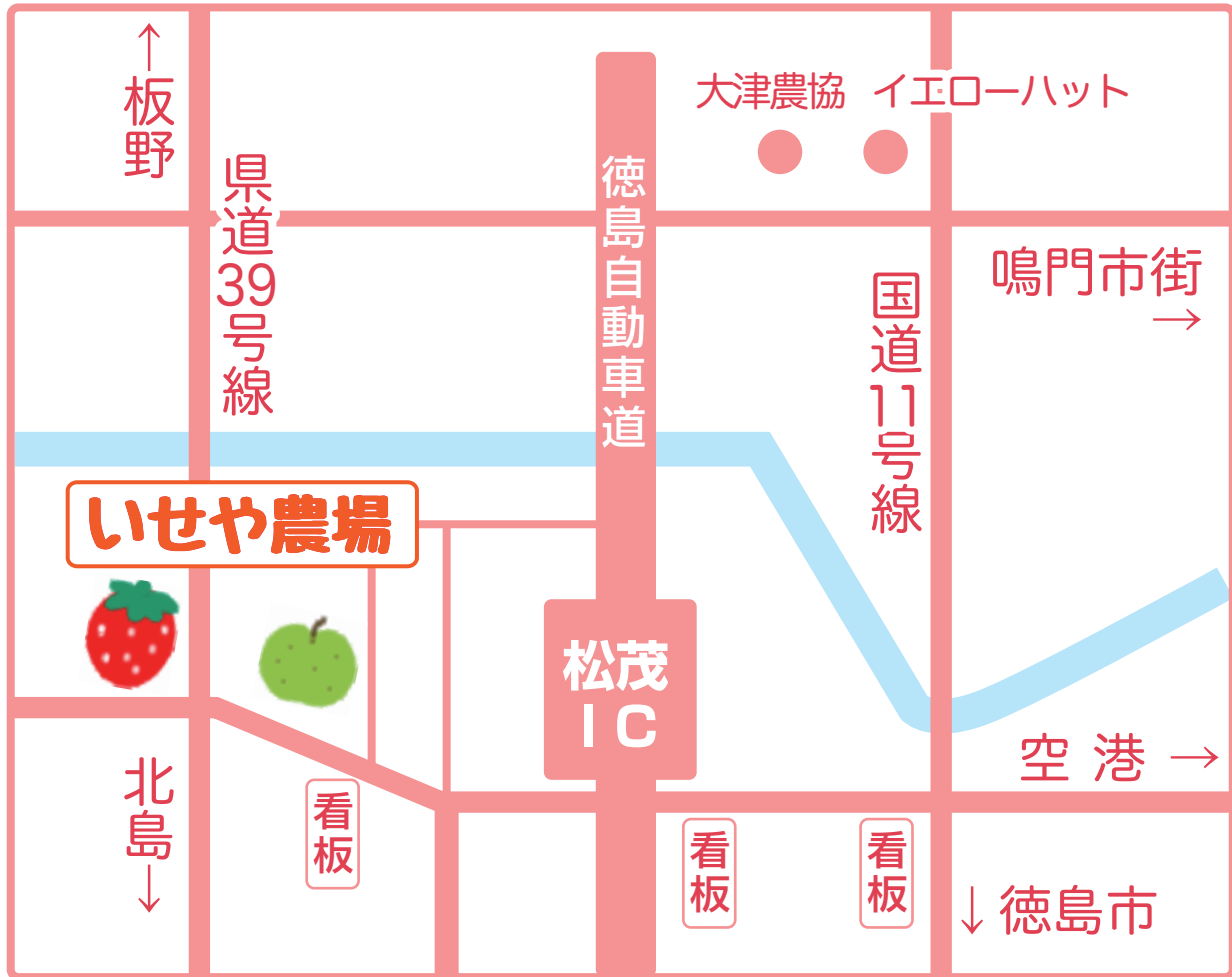

いせや農場

いせや農場 いちご園

〒779-0312 徳島県鳴門市大麻町東馬詰字式番越8-1
TEL. 088-602-7415

いせや農場 梨園

〒771-0211 徳島県板野郡松茂町長岸字上の越522-1
TEL. 088-602-7415